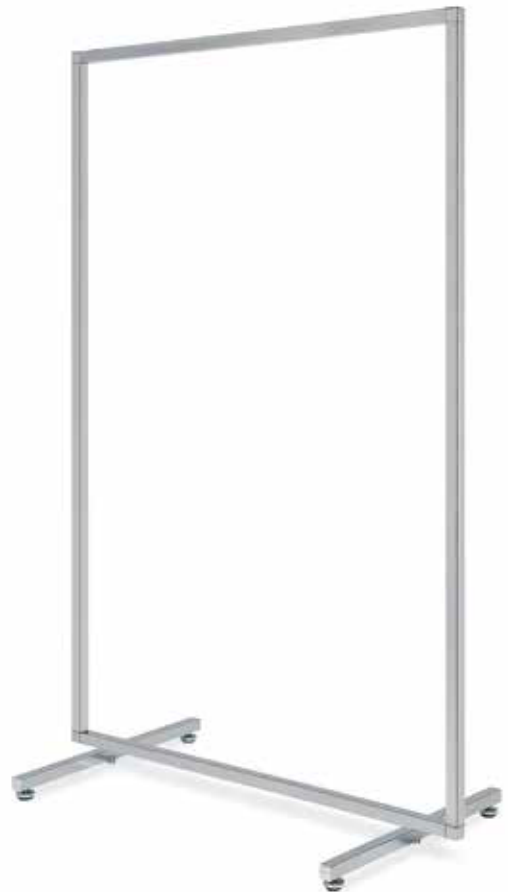

Stender
Dimensioni: 71 x H 154 cm

08603C

Stender
Dimensioni: 99 x H 154 cm

08608C

Stender
Base in legno 119 x 40 cm - Bianco lucido
Dimensioni: 119 x 40 x H 148 cm

**08612C**

Piano superiore con attacchi
per Art. 08608C
Bianco lucido 94 x 40 cm

08608C/CEM

Stender

Base in legno 119 x 40 cm - Cemento
Dimensioni: 119 x 40 x H 148 cm

08612C/CEM

Piano superiore con attacchi
per Art. 08608C - Cemento 94 x 40 cm

08608C/OLD

Stender

Base in legno 119 x 40 cm - Bianco antico
Dimensioni: 119 x 40 x H 148 cm

08608C/BIVE

Stender
Base in legno 119 x 40 cm - Bianco venato
Dimensioni: 119 x 40 x H 148 cm

08612C/BIVE

Piano superiore con attacchi
Bianco venato 94 x 40 cm

08622C

Gondola centrale
Plantane con asole
Dimensioni: 99 x 45 x H 152 cm

08624C

Gondola centrale
con 1 piano in cristallo acidato (99 x 40 cm) -
plantane con asole
Dimensioni: 99 x 45 x H152 cm

08626C

Gondola centrale
con 3 piani in cristallo acidato (99 x 40 cm) - plantane con asole
Dimensioni: 99 x 45 x H 152 cm