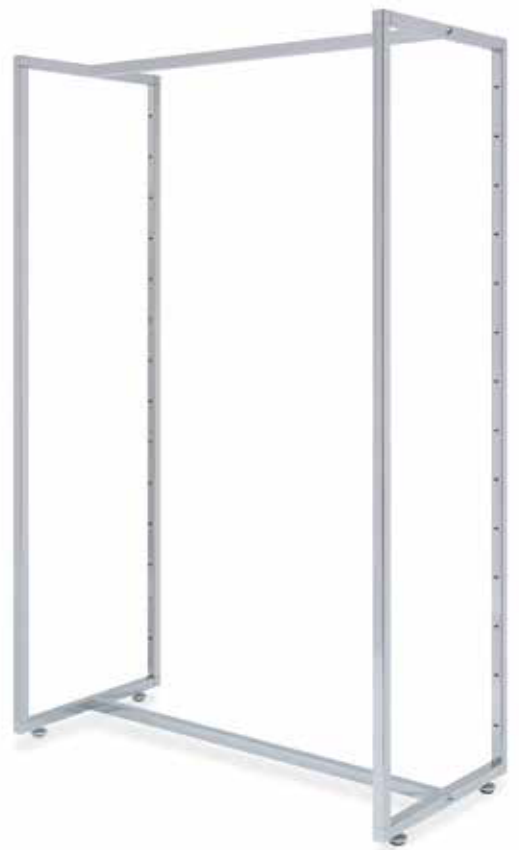

Stender
Dimensioni: 71 x H 154 cm

08603C

Stender
Dimensioni: 99 x H 154 cm

08608C

Stender
Base in legno 119 x 40 cm - Bianco lucido
Dimensioni: 119 x 40 x H 148 cm

**08612C**

Piano superiore con attacchi
per Art. 08608C
Bianco lucido 94 x 40 cm

08608C/BIVE

Stender
Base in legno 119 x 40 cm - Bianco venato
Dimensioni: 119 x 40 x H 148 cm

08612C/BIVE

Piano superiore con attacchi
Bianco venato 94 x 40 cm

08622C

Gondola centrale
Plantane con asole
Dimensioni: 99 x 45 x H 152 cm

08624C

Gondola centrale
con 1 piano in cristallo acidato (99 x 40 cm) -
plantane con asole
Dimensioni: 99 x 45 x H152 cm

08626C

Gondola centrale
con 3 piani in cristallo acidato (99 x 40 cm) - plantane con asole
Dimensioni: 99 x 45 x H 152 cm

08720C

Gondola centrale doppia
Dimensioni: 99 x 71 x H 152 cm

08722C

Gondola centrale doppia
Dimensioni: 140 x 71 x H 152 cm

08740C/153

Struttura a parete
Dimensioni: 99 x 36 x H 153 cm
(Piano 99 x 40 cm)

08748C