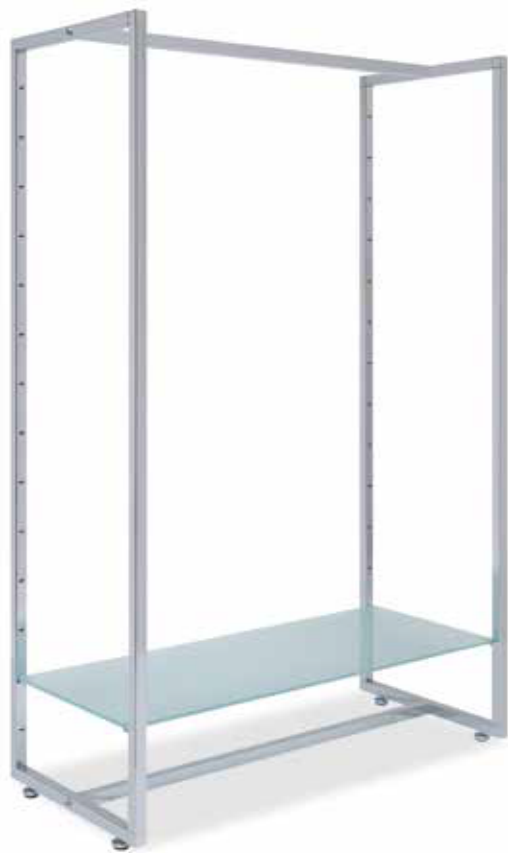

08608C/CEM

Stender

Base in legno 119 x 40 cm - Cemento
Dimensioni: 119 x 40 x H 148 cm

08612C/CEM

Piano superiore con attacchi
per Art. 08608C - Cemento 94 x 40 cm

08608C/OLD

Stender

Base in legno 119 x 40 cm - Bianco antico
Dimensioni: 119 x 40 x H 148 cm

08608C/BIVE

Stender
Base in legno 119 x 40 cm - Bianco venato
Dimensioni: 119 x 40 x H 148 cm

08612C/BIVE

Piano superiore con attacchi
Bianco venato 94 x 40 cm

08622C

Gondola centrale
Plantane con asole
Dimensioni: 99 x 45 x H 152 cm

08624C

Gondola centrale
con 1 piano in cristallo acidato (99 x 40 cm) -
plantane con asole
Dimensioni: 99 x 45 x H152 cm

08626C

Gondola centrale
con 3 piani in cristallo acidato (99 x 40 cm) - plantane con asole
Dimensioni: 99 x 45 x H 152 cm

08720C

Gondola centrale doppia
Dimensioni: 99 x 71 x H 152 cm

08722C

Gondola centrale doppia
Dimensioni: 140 x 71 x H 152 cm

08740C/153

Struttura a parete
Dimensioni: 99 x 36 x H 153 cm
(Piano 99 x 40 cm)

08748C