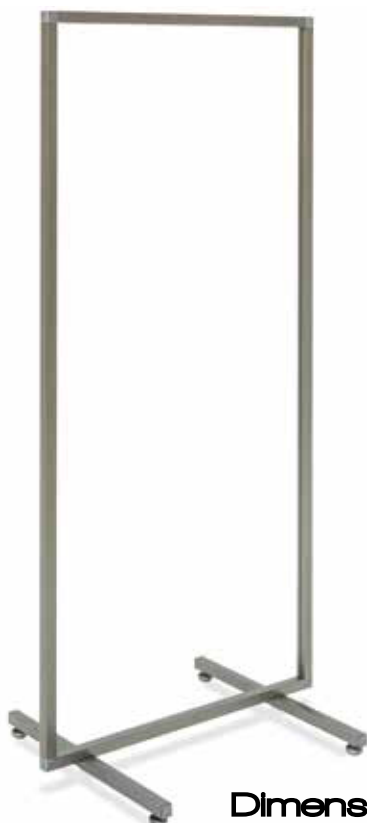

08892Y

Espositore a 2 bracci
H regolabile 132/180 cm
Base in lamiera 49 x 49 cm

08894Y

Espositore a 4 bracci
H regolabile 132/180 cm
Base in lamiera 49 x 49 cm

FINITURA TRASPARENTE OPACA

08605Y

Stender base in lamiera
Dimensioni: 101x40x H 149 cm

08612Y/01

Coppia di attacchi
(piano 94 x 40 cm escluso)

08290Y

Stender a doppia barra
Tubo 30x30 mm
Dimensioni: 119 x H 142 cm

08748Y

Supporto con ventosa per piano

FINITURA TRASPARENTE OPACA

08603Y

Stender
Dimensioni: 99 x H 154 cm

08601Y

Stender
Dimensioni: 71 x H 154 cm

08612Y/METW

Piano superiore con attacchi
per Art. 08608Y - Metalwood 94 x 40 cm

08608Y/METW

Stender
Base in legno 119 x 40 cm - Metalwood
Dimensioni: 119 x 40 x H 148 cm

08002C

Banco vendita
Piano in cristallo acidato
Dimensioni: 140 x 70 x H 88 cm

08012C

Banco vendita
Piano in cristallo acidato
Dimensioni: 120 x 70 x H 88 cm

08022C

Banco vendita
Piano in cristallo acidato
Dimensioni: 70 x 70 x H 88 cm