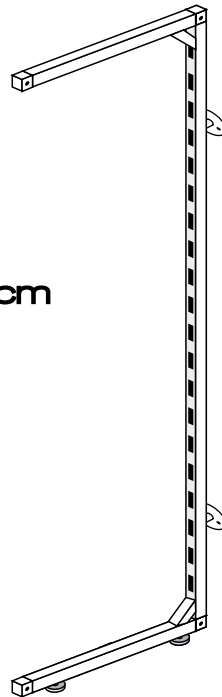

08608C/CEM

Stender

Base in legno 119 x 40 cm - Cemento
Dimensioni: 119 x 40 x H 148 cm

08612C/CEM

Piano superiore con attacchi
per Art. 08608C - Cemento 94 x 40 cm

08608C/OLD

Stender

Base in legno 119 x 40 cm - Bianco antico
Dimensioni: 119 x 40 x H 148 cm

08720C

Gondola centrale doppia
Dimensioni: 99 x 71 x H 152 cm

08722C

Gondola centrale doppia
Dimensioni: 140 x 71 x H 152 cm

08740C/153

Struttura a parete
Dimensioni: 99 x 36 x H 153 cm
(Piano 99 x 40 cm)

08748C

35.121Z

Filetto 8 MA
Lunghezza: 8 cm

35.355C

Barra appenderia arretrata
Lunghezza: 69 - 99 cm
Profondità: 15 cm

35.360C

Barra per appenderia frontale
Lunghezza: 69 - 99 cm
Profondità: 39 cm

FINITURA TRASPARENTE OPACA

08521Y/242

Plantana doppia
Dimensioni: 47 x H 242 cm

08523Y/242

Plantana a "C"
Dimensioni: 47 x H 242 cm

08515Y

Tubo di collegamento
Dimensioni: 66,7 - 96,7 cm
(modulo Easy 69 - 99 cm)

35.121Z

Filletto 8 MA
Lunghezza: 8 cm