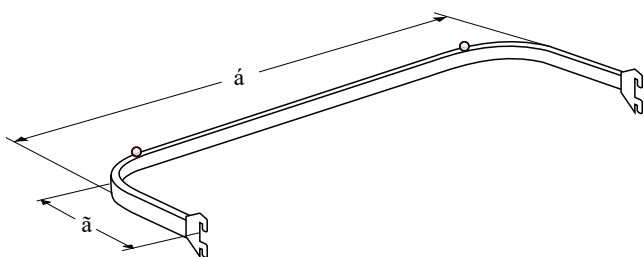

35.355C

Barra appenderia arretrata
Lunghezza: 69 - 99 cm
Profondità: 15 cm