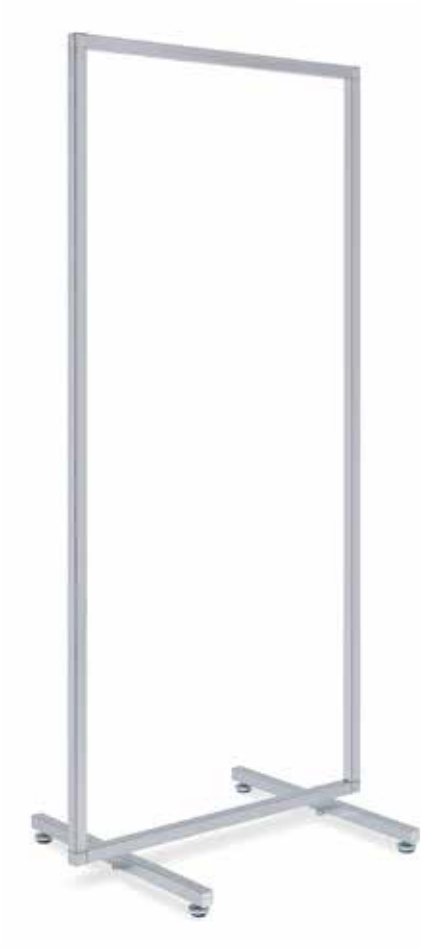

08601C

Stender
Dimensioni: 71 x H 154 cm

08603C

Stender
Dimensioni: 99 x H 154 cm